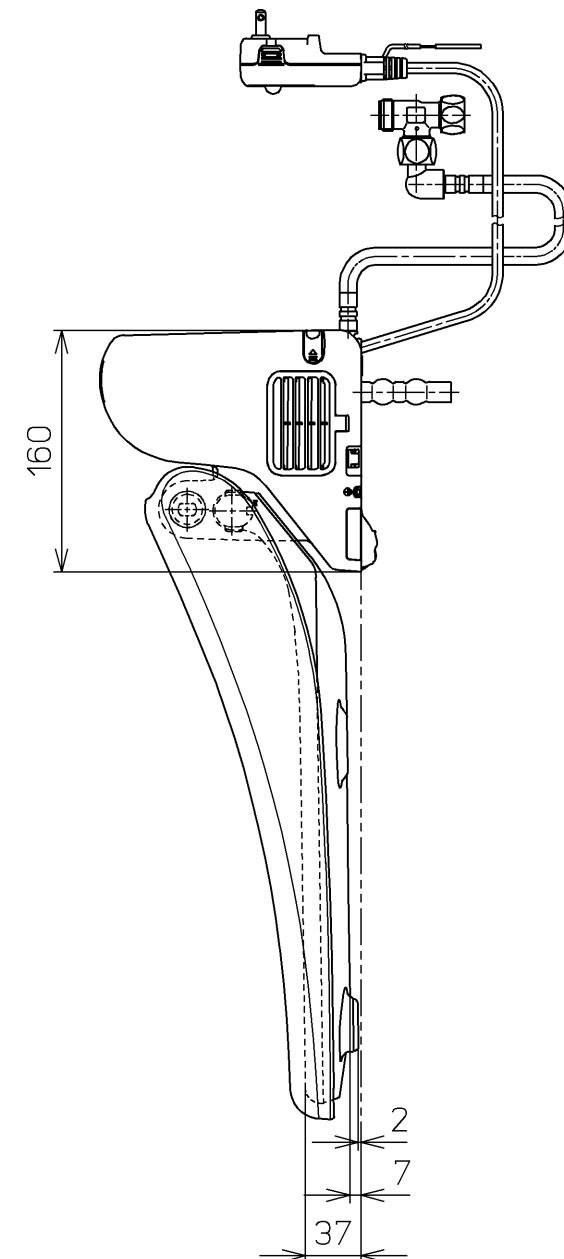

生産中止図番
2012/01

ねじ長 φ4×30(4本)

<特注仕様>

1.連立トイレ対応リモコン相互干渉防止タイプ5

*定格：AC100V-318W 50/60Hz

TOTO			単位 mm	名称 洗淨脱臭暖房便座
製図 山本純	検図 加藤健 高田哲	日付 11-02-21	尺度 1 : 5	品番 TCF5501EV5
備考				図番 TCF5501EV5_A0102