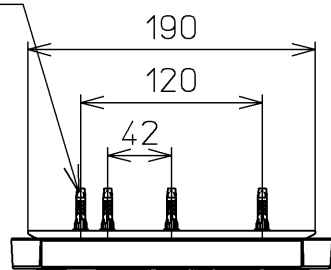

生産中止図番
2012/01

ねじ長 φ4×30(4本)

<特注仕様>

1.連立トイレ対応リモコン相互干渉防止タイプ5

*定格：AC100V-318W 50/60Hz

TOTO			単位 mm	名称 洗淨脱臭暖房便座
製図 山本純	検図 加藤健 高田哲	日付 11-02-21	尺度 1 : 5	品番 TCF5501EV5
備考				図番 TCF5501EV5_A0102