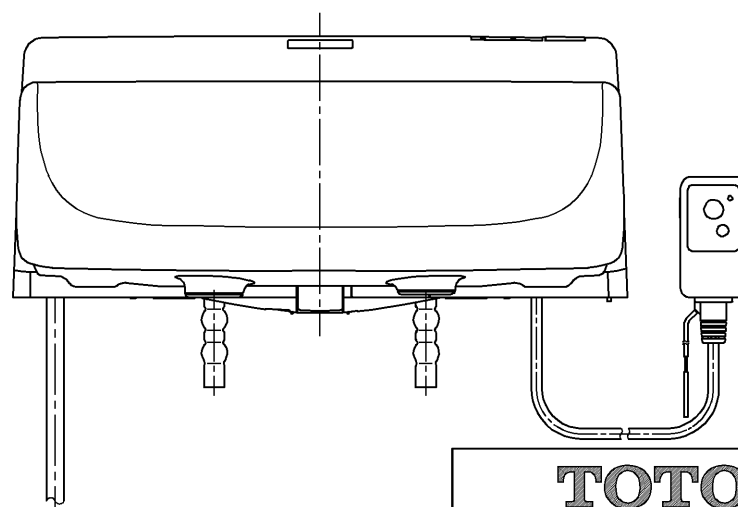

生産中止図番
2012/01

ねじ長 φ4×30(4本)

<特注仕様>

1.連立トイレ対応リモコン相互干渉防止タイプ5

*定格：AC100V-318W 50/60Hz

TOTO			単位 mm	名称 洗淨脱臭暖房便座
製図 山本純	検図 加藤健 高田哲	日付 11-02-21	尺度 1 : 5	品番 TCF5501EV5
備考				図番 TCF5501EV5_A0102