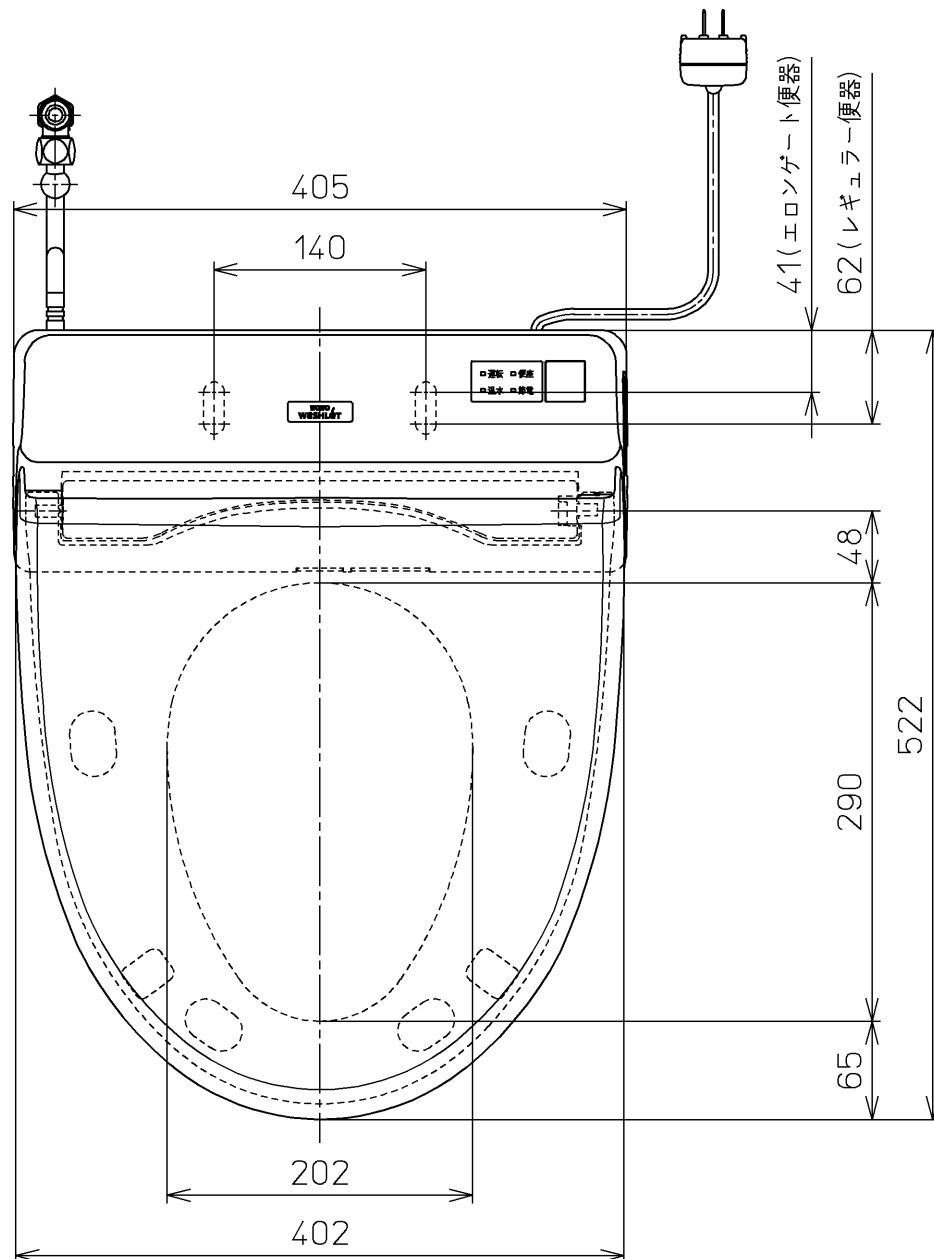

生産中止図番
2012/01

ねじ長 φ4×30(4本)

<特注仕様>

1.連立トイレ対応リモコン相互干渉防止タイプ5

*定格：AC100V-318W 50/60Hz

TOTO			単位 mm	名称 洗淨脱臭暖房便座
製図 山本純	検図 加藤健 高田哲	日付 11-02-21	尺度 1 : 5	品番 TCF5501EV5
備考				図番 TCF5501EV5_A0102