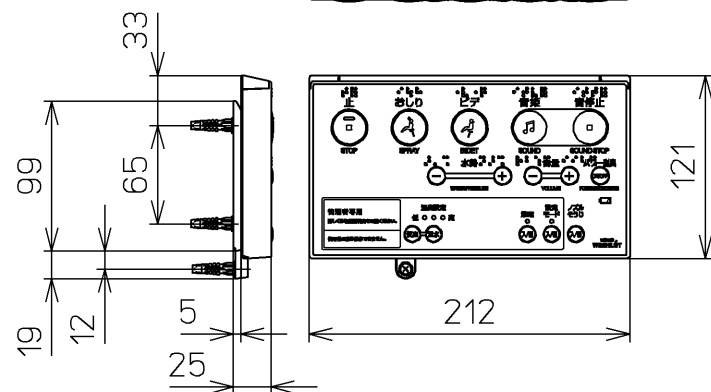

生産中止図番
2012/01

ねじ長 φ4×30(4本)

<特注仕様>

1.連立トイレ対応リモコン相互干渉防止タイプ5

*定格：AC100V-318W 50/60Hz

TOTO			単位 mm	名称 洗淨脱臭暖房便座
製図 山本純	検図 加藤健 高田哲	日付 11-02-21	尺度 1 : 5	品番 TCF5501EV5
備考				図番 TCF5501EV5_A0102