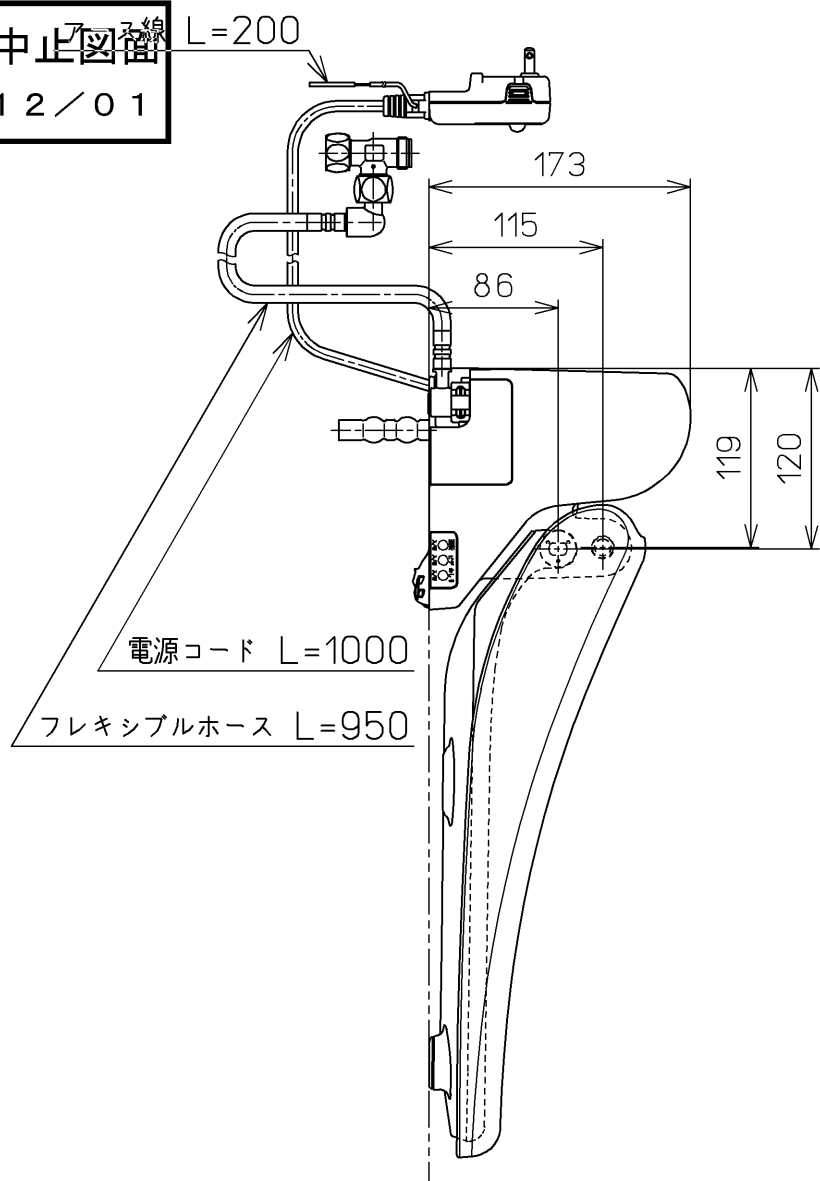

生産中止図番
2012/01

ねじ長 φ4×30(4本)

<特注仕様>

1.連立トイレ対応リモコン相互干渉防止タイプ5

*定格：AC100V-318W 50/60Hz

TOTO			単位 mm	名称 洗淨脱臭暖房便座
製図 山本純	検図 加藤健 高田哲	日付 11-02-21	尺度 1 : 5	品番 TCF5501EV5
備考				図番 TCF5501EV5_A0102